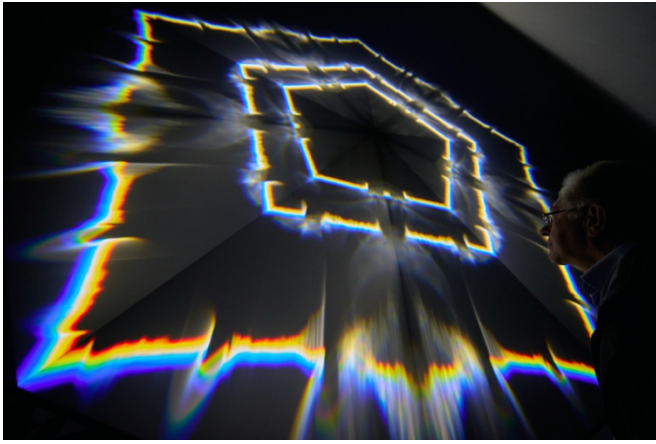

Your memory of the kaleidorama (Il tuo ricordo del caleidorama), 2022
schermo di proiezione, pellicola specchiante, legno, acciaio inossidabile, acqua, lampada LED, vasca in plastica, specchi in vetro, motore, circuito elettronico, unità di controllo / projection screen, mirror foil, wood, stainless steel, water, LED lamp, plastic basin, glass mirrors, motor, electrical ballast, control unit
dimensioni determinate dall'ambiente / dimensions determined by the space
Courtesy l'artista / the artist, neugerriemschneider, Berlin, Tanya Bonakdar, New York/Los Angeles