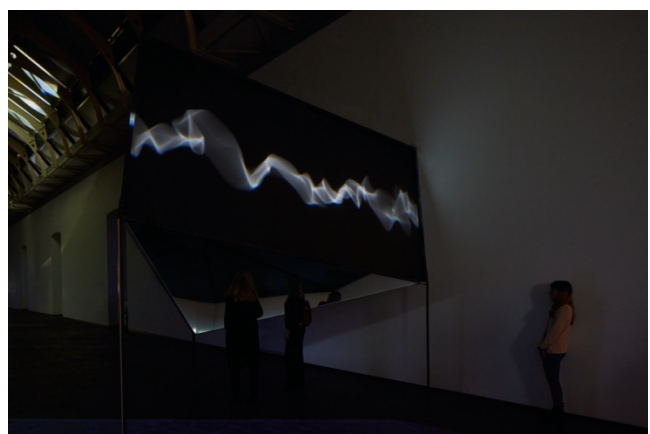

Olafur Eliasson

Orizzonti tremanti / Trembling horizons

Elenco delle opere in mostra / List of exhibited works

Navigation star for utopia (Stella di navigazione per l'utopia), 2022

acciaio inossidabile, legno (rovere), vetro colorato (rosso, verde), ottone, vernice (grigia, nera, rossa), luci LED (bianche) / stainless steel, wood (oak), colored glass (red, green), brass, paint (gray, black, red), LED lights (white)

Ø 137 cm

Courtesy l'artista / the artist,
neugerriemschneider, Berlin, Tanya Bonakdar,
New York/Los Angeles

Your curious kaleidorama (Il tuo caleidorama curioso), 2022

schermo di proiezione, pellicola specchiante, specchio in vetro, legno, acciaio inossidabile, tessuto, acqua, lampada HMI, treppiede, vasca in plastica, motore, circuito elettronico, unità di controllo / projection screen, mirror foil, glass mirror, wood, stainless steel, fabric, water, HMI lamp, tripod, plastic basin, motor, electrical ballast, control unit