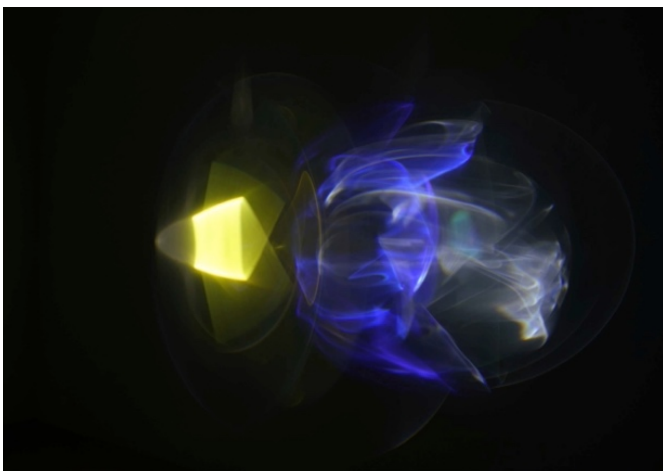

Your hesitant kaleidorama (Il tuo caleidorama esitante), 2022

schermo di proiezione, pellicola specchiante, legno, acciaio inossidabile, lampada LED, alluminio, ottone, plastica, lenti, componenti ottici, filtro in vetro colorato (ciano), motori, circuiti elettronici, unità di controllo / projection screen, mirror foil, wood, stainless steel, LED lamp, aluminum, brass, plastic, lenses, optical components, color-effect filter glass (cyan), motors, electrical ballasts, control units

dimensioni determinate dall'ambiente / dimensions determined by the space

Courtesy l'artista / the artist,

neugerriemschneider, Berlin, Tanya Bonakdar, New York/Los Angeles