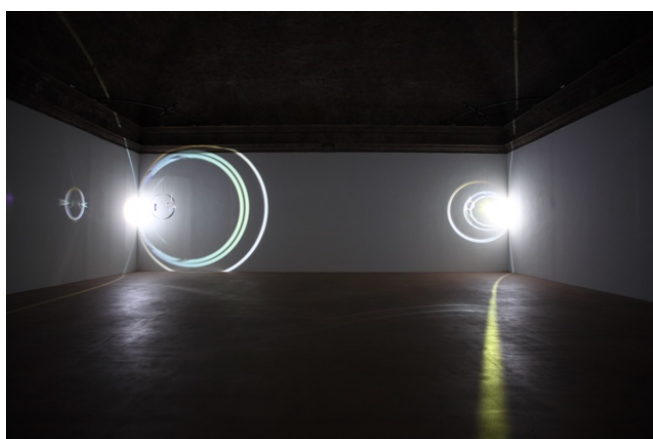

SALA 18, CASTELLO / ROOM 18, CASTELLO

Dal 2023 / From 2023

The sun has no money (Il sole non ha soldi), 2008

filtro di vetro colorato, specchio, cavo di acciaio,
motori elettrici, faretto, treppiedi, supporti a muro
/ color-effect filter glass, mirror, steel cable,
electric motors, spotlights, tripods, wall mounts

dimensioni variabili: 2 anelli in specchio, 94 cm
diametro; 4 anelli con filtro colorato, 30 cm
diametro / dimensions variable: 2 mirror rings: ø
94 cm; 4 color-effect filter rings: ø 30 cm

Castello di Rivoli Museo d'Arte Contemporanea,
Rivoli-Torino

in comodato da / on loan from

Fondazione per l'Arte Moderna e Contemporanea
CRT